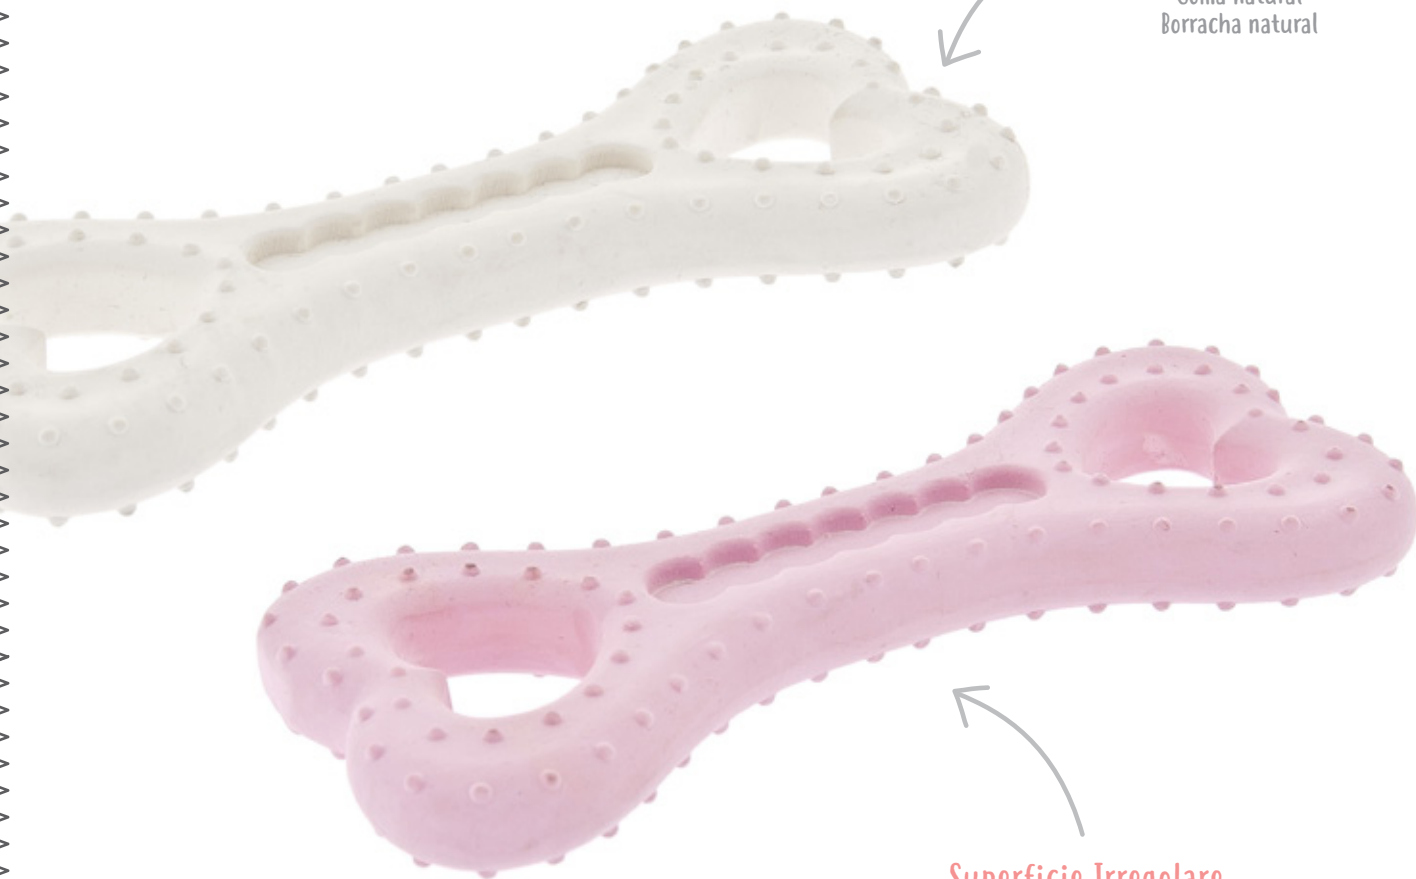

Dudù est une poupée molle qui accompagne votre chaton depuis ses premiers jours de vie. Il se compose d'une tête rembourrée et d'une couverture qui le rend facile à saisir même par les plus petits chatons. En pressant la tête, celle-ci vibre en simulant le battement de coeur, aidant ainsi le chaton à surmonter la séparation de la mère. Aux extrémités inférieures de la couverture il y a différents jeux éducatifs: une petite cloche, pour l'activation mentale et le développement de l'ouïe du chaton, des plumes flottantes, un filet cylindrique et des lanières suspendues qui stimulent le jeu et encouragent l'instinct prédateur du chat. Ce chaton dudù, fait de tissu doux, est le compagnon idéal pour les jeux, les câlins et les berceuses.

Dudù é uma boneca suave que acompanha o seu gatinho desde os primeiros dias de vida. Consiste em uma cabeça acolchoada e um cobertor que facilita a compreensão até mesmo dos gatinhos mais pequenos. Se pressionada, a cabeça vibra simulando o batimento cardíaco, ajudando o filhote a superar o distanciamento da mãe. Nos cantos do cobertor existem diferentes jogos educativos: um pequeno sino, para ativação mental e desenvolvimento da audição do filhote, penas esvoaçantes, uma rede cilíndrica e fitas suspensas que estimulam o jogo e estimulam o desenvolvimento predatório do gato. Este gatinho dudù, feito de tecido macio, é o companheiro ideal para jogos, carinhos e canções de embalar.

SET 3 PZ/PCS
TP947

8 014302 255756

OSSO CUORE

Heart bone
Os du coeur
Hueso de corazón
Osso do coração

GOMMA NATURALE

Natural rubber
Caoutchouc naturel
Goma natural
Borracha natural

Superficie Irregolare

Uneven surface
Surface irrégulière
Superficie irregular
Superfície irregular

Gioco per cuccioli, in morbida ma resistente gomma naturale. La sua forma ne favorisce la presa e facilita il gioco; la superficie irregolare soddisfa il desiderio di mordere e si prende cura dei denti e dell'igiene orale. Adatto per cuccioli di piccola-media taglia.